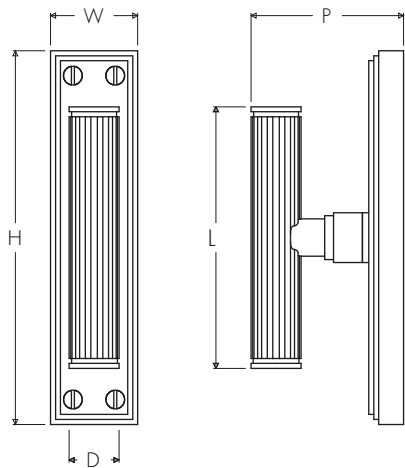

ATELIER BONOMI

Martellina per Finestra Serie Roma Roma Series Window Handle

Dimensioni Dimensions

	L	P	D	W	H
S	90	62	20	35	175
M	105	62	20	35	175
L	120	62	20	35	175

Dimensioni in millimetri
Dimensions given in millimeters

Disponibile in tutte le finiture standard.
Dimensioni e finiture su misura disponibili su richiesta.
Additional sizes available by special order.
Available in standard and custom finishes.