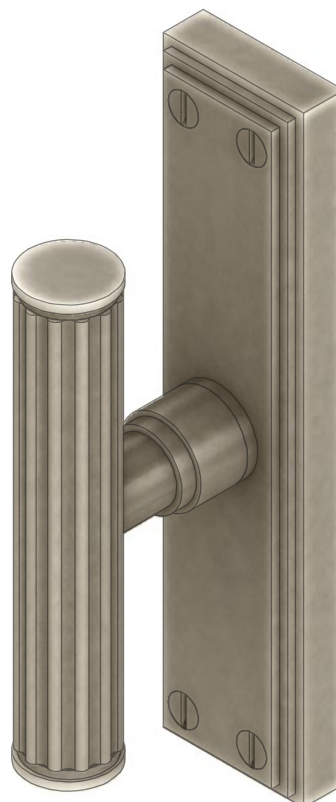

ATELIER BONOMI

Martellina per Finestra Serie Roma Roma Series Window Handle

Dimensioni Dimensions

	L	P	D	W	H
S	90	62	20	35	175
M	105	62	20	35	175
L	120	62	20	35	175

Dimensioni in millimetri
Dimensions given in millimeters

Disponibile in tutte le finiture standard.
Dimensioni e finiture su misura disponibili su richiesta.
Additional sizes available by special order.
Available in standard and custom finishes.